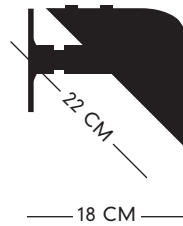

MINI
VIP

DESIGN >
ARCHITECT, PROFESSOR JØRGEN GAMMELGAARD

CLASSIC, MODERN LAMPS

PANDUL

MINI VIP

MINI VIP V025

LEDNING: 400 CM

STANDARD, MAT KRONEPÆRE
MAX. 40W ELLER TILSVARENDE
STØRRELSE ENERGISPAREPÆRE

SKÆRM UDFØRT I ALUMINIUM

HVID
SORT (SPECIAL ORDRE)

MINI VIP V025

CORD: 400 CM

REGULAR GOLF BALL BULB
MAX. 40W OR SIMILAR SIZE
FLUORESCENT BULB

SHADE MANUFACTURED IN ALUMINIUM

WHITE
BLACK (SPECIAL ORDER)

MINI VIP V027 & MINI VIP OPAL V027

LEDNING: 400 CM

MAX. 60W STANDARD PÆRE
ELLER TILSVARENDE STØRRELSE
ENERGISPAREPÆRE

SKÆRM UDFØRT I ALUMINIUM
ELLER OPAL POLYCARBONAT

HVID
OPAL
SORT (SPECIAL ORDRE)

MINI VIP V027 & MINI VIP OPAL V027

CORD: 400 CM