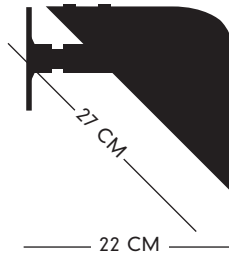

MINI
VIP

DESIGN >
ARCHITECT, PROFESSOR JØRGEN GAMMELGAARD

CLASSIC, MODERN LAMPS

PANDUL

MINI VIP

MINI VIP V025

LEDNING: 400 CM

STANDARD, MAT KRONEPÆRE
MAX. 40W ELLER TILSVARENDE
STØRRELSE ENERGISPAREPÆRE

SKÆRM UDFØRT I ALUMINIUM

HVID
SORT (SPECIAL ORDRE)

MINI VIP V025

CORD: 400 CM

REGULAR GOLF BALL BULB
MAX. 40W OR SIMILAR SIZE
FLUORESCENT BULB

SHADE MANUFACTURED IN ALUMINIUM

WHITE
BLACK (SPECIAL ORDER)

MINI VIP V027 & MINI VIP OPAL V027

LEDNING: 400 CM

MAX. 60W STANDARD PÆRE
ELLER TILSVARENDE STØRRELSE
ENERGISPAREPÆRE

SKÆRM UDFØRT I ALUMINIUM
ELLER OPAL POLYCARBONAT

HVID
OPAL
SORT (SPECIAL ORDRE)

MINI VIP V027 & MINI VIP OPAL V027

CORD: 400 CM