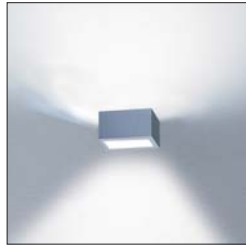

MINI BRIGG SQUARE 2

230V

230V

230V

230V

230V

100 x 100 x 60mm

100 x 100 x 60mm

70 x 100 x 60mm

70 x 100 x 60mm

300 x 100 x 60mm

OBS | _ _ _ | -LED
16W, 1250Lm, 2900K

OBT | _ _ _ | -LED
16W, 1280Lm, 2900K

OBG | _ _ _ | -LED
24W, 1940Lm, 2900K

OBP | _ _ _ |
QPAR-41 (GU10) max 40W

OBQ | _ _ _ |
QT-14 (GU9) max 48W

OBG | _ _ _ |
QT-DE (R7s) max 230W