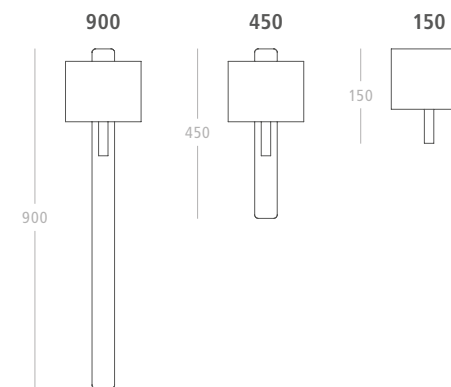

LED 230 V | 10 W | 1055 Lm | 2700 K | CRI 90 | E27

HALO 230 V | max. 60 W | E27

LED-Version inklusive Leuchtmittel und Kabeldimmer | Halogenversion inklusive Kabeldimmer, das 60 W Leuchtmittel muss separat bestellt werden (Nr. **IGS60**)

LED version includes lamp and cable dimmer | Halogen version includes cable dimmer, the 60 W halogen bulb must be ordered separately (No. **IGS60**)

Farben | Colours

BESTELLNUMMERN | ORDER CODES

150 **SR-WL-150** | ___ | ___ |

450 **SR-WL-450** | ___ | ___ |

900 **SR-WL-900** | ___ | ___ |

Bitte ergänzen Sie die Bestellnummer um die Farb-codes für Leuchte und Kabel

Please add the codes for the lamp and cable colours

Textilkabel | Textile cables