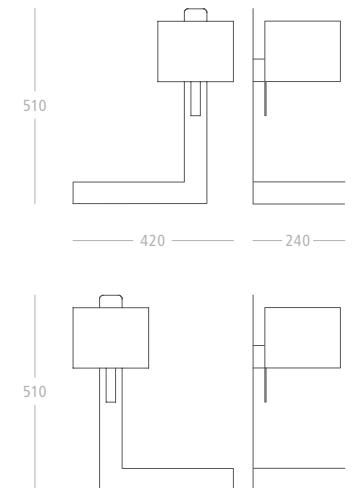

LOFT STRIPE

WANDABLAGE | WALL SHELF

Uns inspirieren einfache Dinge. Dies spiegelt sich auch in der Grundidee von **STRIPE** wider. **STRIPE** ist ein einfaches, aus Leuchten und Wandmodulen bestehendes modulares System. Alle Elemente sind so konzipiert, dass sie einander ergänzen und jede Kombination ermöglichen, so kann man Wandstreifen und Ablagen flexibel mit den Lichtelementen kombiniert werden, die mit einem Magneten befestigt werden.

Simple things inspire us. This is reflected in the basic idea behind **STRIPE**: a simple modular system comprising lamps and wall modules. All the elements are designed to complement each other and can be combined with each other as desired, meaning each wall stripe and wall shelf can be combined with any light element, which is simply attached using magnets.

LED 230 V | 10 W | 1055 Lm | 2700 K | CRI 90 | E27

HALO 230 V | max. 60 W | E27

LED-Version inklusive Leuchtmittel und Kabeldimmer |
Halogenversion inklusive Kabeldimmer, das 60 W
Leuchtmittel muss separat bestellt werden (Nr. **IGS60**)

LED version includes lamp and cable dimmer | Halogen
version includes cable dimmer, the 60W halogen bulb must
be ordered separately (No. **IGS60**)

Farben | Colours

BESTELLNUMMERN | ORDER CODES

A **ST-WA-100**|___|___|

B **ST-WA-200**|___|___|

Bitte ergänzen Sie die Bestellnummer um die Farb-
codes für Leuchte und Kabel

Please add the codes for the lamp and cable colours

Textilkabel | Textile cables